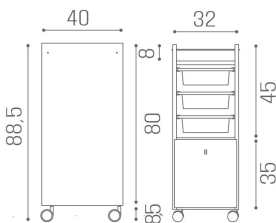

ARTICOLI

TR/47 Style, trolley with sides, shelf, three trays, and drawer

MATERIALS

Sides in metal

Trays in plastic

Frame available in the following materials:

IN PHOTO MATERIAL: WHITE ASH 06

Le immagini sono fornite al solo scopo illustrativo e non costituiscono elemento contrattuale