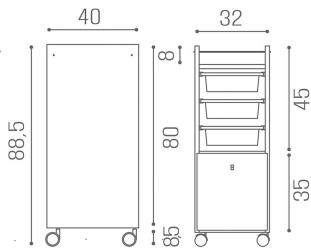

ARTICOLI

TR/47 Style, trolley with sides, shelf, three trays, and drawer

MATERIALS

Sides in metal

Trays in plastic

Frame available in the following materials:

IN PHOTO MATERIAL: WHITE ASH 06

Le immagini sono fornite al solo scopo illustrativo e non costituiscono elemento contrattuale