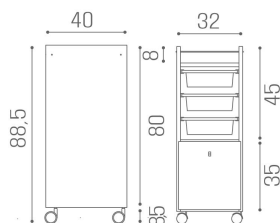

Salon Ambience

100% MADE IN ITALY

Via Lazzaretti 12 - 42122 - Reggio Emilia - Italy

Salon Ambience Italia - +39 0522 276740

International Sales - +39 0522 276755

Numero verde - 800 144552

Fax - +39 0522 276767

E-mail: info@salonambience.com

<https://www.facebook.com/salonambiencegroup>

<https://www.instagram.com/salonambiencegroup/>

<https://www.youtube.com/channel/UCqTdWM-4_65Tr0Jul82kSCQ>