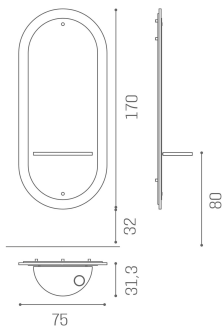

Salon Ambience

100% MADE IN ITALY 

OBERFLÄCHEN IM FOTO: OAK 05

Le immagini sono fornite al solo scopo illustrativo e non costituiscono elemento contrattuale

Eclipse: Friseurspiegel

Der Spiegel mit geometrisch perfekter Form. Die praktische und funktionale Laminat-Arbeitsplatte hat auch einen integrierten Haartrocknerhalter.