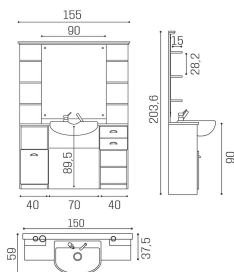

## Triomphe Vintage: Mensola barber per parrucchieri

Nel pieno rispetto della tradizione Barber, la postazione da lavoro Triomphe è composta da un imponente struttura in nobilitato vintage, con ampio spazio di servizio, e uno specchio a mezza figura, disponibile con o senza lavandino, per realizzare aree di lavoro dallo stile vintage e dall'impronta maschile.