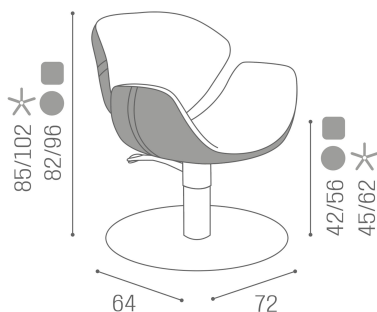

Colori: A ☐ B ☐

Tutti i prodotti Salon Ambience sono disponibili in una vasta scelta di colori senza costi aggiuntivi!

Tutti i prodotti Salon Ambience sono disponibili in una vasta scelta di colori senza costi aggiuntivi!